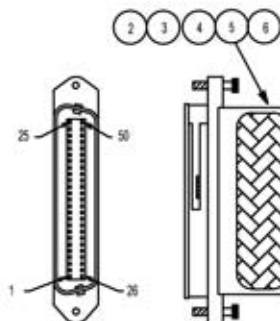

P1

L + A

1

P2

P1	P2
1	1
26	26
2	2
27	27
3	3
28	28
4	4
29	29
5	5
30	30
6	6
31	31
7	7
32	32
8	8
33	33

P1	P2
9	9
34	34
10	10
35	35
11	11
36	36
12	12
37	37
13	13
38	38
14	14
39	39
15	15
40	40
16	16
41	41

P1	P2
17	17
42	42
18	18
43	43
19	19
44	44
20	20
45	45
21	21
46	46
22	22
47	47
23	23
48	48
24	24
49	49
25	25
50	50

P/N	L	A
25-3-PP-5-180	1524	50.8
25-3-PP-10-180	3048	50.8
25-3-PP-15-180	4572	102
25-3-PP-20-180	6096	102
25-3-PP-25-180	7620	102
25-3-PP-30-180	9144	102
25-3-PP-40-180	12192	1.5% L
25-3-PP-50-180	15240	
25-3-PP-75-180	22860	
25-3-PP-100-180	30480	
25-3-PP-150-180	45720	
25-3-PP-200-180	60960	

ITEM	QTY	DESCRIPTION
1	A/R	CABLE: 24AWG * 25P GRAY
2	2	CONN. 50P M GRAY
3	2	BOTTOM PLASTIC SHELL: GRAY 180
4	2	TOP PLASTIC SHELL: GRAY 180
5	A/R	PVC TUBE
6	2	DUSTPROOF COVER: BLUE
7	4	SCREW: #4-40 * L13.8mm