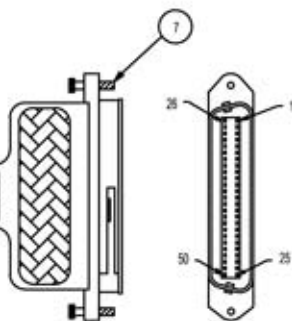

P1

L + A

1

P2

P1	P2
1	1
26	26
2	2
27	27
3	3
28	28
4	4
29	29
5	5
30	30
6	6
31	31
7	7
32	32
8	8
33	33

P1	P2
9	9
34	34
10	10
35	35
11	11
36	36
12	12
37	37
13	13
38	38
14	14
39	39
15	15
40	40
16	16
41	41

P1	P2
17	17
42	42
18	18
43	43
19	19
44	44
20	20
45	45
21	21
46	46
22	22
47	47
23	23
48	48
24	24
49	49
25	25
50	50

P/N	L	A
25-3-PP-5-180	1524	50.8
25-3-PP-10-180	3048	50.8
25-3-PP-15-180	4572	102
25-3-PP-20-180	6096	102
25-3-PP-25-180	7620	102
25-3-PP-30-180	9144	102
25-3-PP-40-180	12192	1.5% L
25-3-PP-50-180	15240	
25-3-PP-75-180	22860	
25-3-PP-100-180	30480	
25-3-PP-150-180	45720	
25-3-PP-200-180	60960	

ITEM	QTY	DESCRIPTION
1	A/R	CABLE: 24AWG * 25P GRAY
2	2	CONN. 50P M GRAY
3	2	BOTTOM PLASTIC SHELL: GRAY 180
4	2	TOP PLASTIC SHELL: GRAY 180
5	A/R	PVC TUBE
6	2	DUSTPROOF COVER: BLUE
7	4	SCREW: #4-40 * L13.8mm